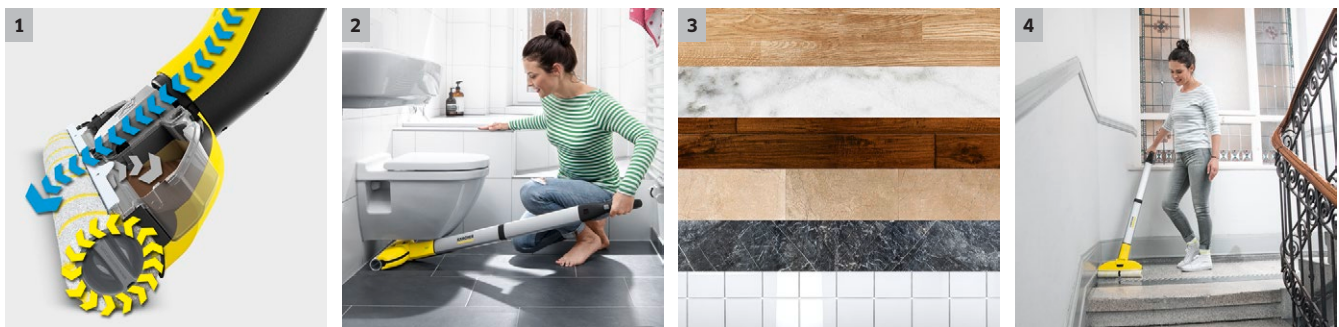

FC 3 Cordless

FC 3 senza fili pulisce i pavimenti utilizzando la fornitura costante di acqua pulita grazie all'innovativa funzione autopulente. Il suo design raggiunge facilmente le aree sotto i mobili.

1 Inumidimento permanente dei rulli dal serbatoio dell'acqua pulita e innovativa funzione autopulente

- Continua pulizia con acqua pulita
- Lo sporco non viene semplicemente spostato, ma viene raccolto e depositato nel serbatoio dell'acqua sporca

2 Design del prodotto sottile e testata a pavimento con snodo

- Pulizia senza sforzo sotto i mobili e intorno agli oggetti.
- Lava fino ai bordi contro i muri - ottimi risultati vicino agli zoccolini e negli angoli.

3 Rimozione automatica dell'acqua dai rulli e ampia gamma di detergenti disponibili

- Adatto su tutti i tipi di pavimenti, compresi parquet, laminato, pietra e plastica.
- Bassa umidità residua, pavimenti calpestabili dopo circa 2 minuti.