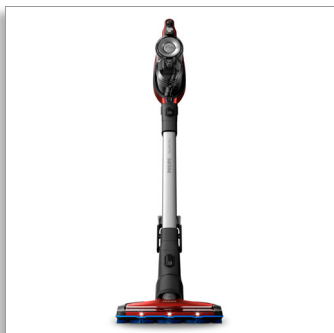

Philips SpeedPro Max  
Scopa elettrica

Spazzola aspirante a 360°

25,2 V, fino a 65 minuti di  
autonomia  
2 in 1: scopa elettrica e  
aspirapolvere  
Spazzola TurboPet

FC6823/01

## Una pulizia senza fili ultra rapida\* con spazzola aspirante a 360°

Il rivoluzionario SpeedPro Max con spazzola aspirante a 360° raccoglie una maggiore quantità di polvere a ogni passata, sia in avanti che all'indietro e persino lungo pareti e mobili. Pulisci meglio in minor tempo, sia sui pavimenti duri che sui tappeti.

### Velocità senza paragoni

- Spazzola di aspirazione a 360° che cattura la polvere e lo sporco da tutte le direzioni
- La spazzola con LED segnala la polvere e la sporcizia nascoste