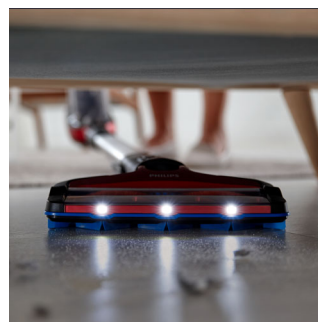

Spazzola con LED

Polvere, lanugine, capelli e briciole sono facili da individuare ed eliminare con le luci LED della spazzola di SpeedPro Max. La spazzola con LED segnala persino la polvere nascosta.