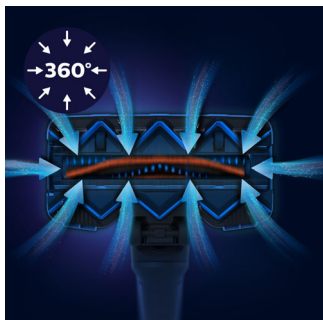

Scopa elettrica

Spazzola aspirante a 360° 25,2 V, fino a 65 minuti di autonomia, 2 in 1: scopa elettrica e aspirapolvere, Spazzola TurboPet

In evidenza

Spazzola di aspirazione a 360°

Spazzola di aspirazione a 360° che cattura la polvere e lo sporco più velocemente ad ogni passata, anche all'indietro e a bordo parete, ottimizzando ogni movimento.