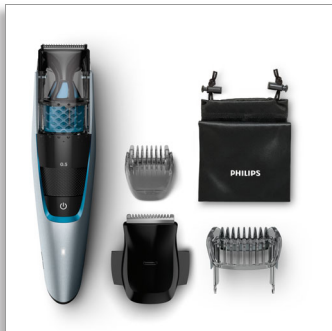

Philips Beardtrimmer
series 7000

Regolabarba con sistema
aspirante di precisione da 0,5
mm

Lame completamente in metallo
75 min. utilizzo cordless/1 h
ricarica
Cattura fino al 90% dei peli
tagliati*

BT7210/15

Regolabarba aspirante, meno disordine

L'aspiratore integrato cattura fino al 90% dei peli tagliati*

Rifinisci barba, baffi e basette senza sporcare con questo rifinitore. Il suo potente aspiratore cattura i peli tagliati durante la rasatura, per un taglio pulito.

PHILIPS

Regolarbarba con sistema aspirante

Impostazioni di precisione da 0,5 mm. Lame completamente in metallo, 75 min. utilizzo cordless/1 h ricarica, Cattura fino al 90% dei peli tagliati*

In evidenza

BT7210/15