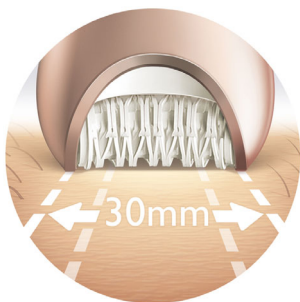

### Impugnatura ergonomica a forma di S

Il manico ergonomico a forma di S offre il massimo controllo e consente di raggiungere meglio qualsiasi parte del corpo con naturalezza e movimenti precisi.

### Dischi ceram. micro incresp.

La nostra esclusiva testina di epilazione è realizzata con ceramica ruvida che afferra i peli con decisione, anche i più sottili.

### Ampia testina epilatoria

L'ampia testina di epilazione offre la rimozione ottimale dei peli in una passata, per risultati duraturi.

### Sistema di epilazione brevettato

Tutti gli epilatori Philips dispongono di un sistema esclusivo nel quale le pinzette sollevano e riuniscono i peli, li guidano verso il punto di strappo e con decisione li rimuovono. Combinato con gli esclusivi dischi in ceramica, rimuovono i peli più vicino alla pelle con maggiore delicatezza, per risultati ottimali.