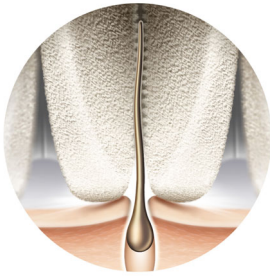

Dischi ceram. micro incresp.

La nostra esclusiva testina di epilazione è realizzata con ceramica ruvida che afferra i peli con decisione, anche i più sottili.