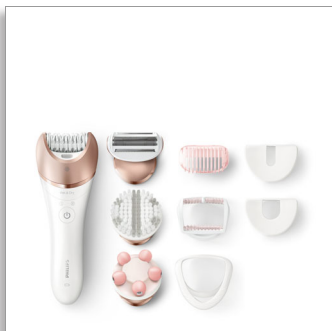

**Philips Satinelle Prestige  
Epilatore Wet & Dry**

Per gambe, corpo e viso

8 accessori

Cordless e ricaricabile

Impugnatura con design a forma di S

**BRE650/00**

## Cattura con efficacia anche i peli più sottili

Facile da manovrare per ottenere senza sforzi risultati duraturi

L'impugnatura a S consente di passare il prodotto su tutto il corpo. La testina più ampia con dischi in ceramica funziona a una distanza minima dalla pelle per catturare anche i peli più sottili per risultati rapidi e duraturi. Wet & Dry con 8 accessori per una routine di bellezza personalizzata.

### Uso facile che non richiede sforzi

- Primo epilatore con impugnatura a forma di S
- Wet & Dry per l'utilizzo nella vasca o sotto la doccia
- Esclusiva luce per non tralasciare i peli più sottili

### Massaggiatore corpo

Il nostro nuovo massaggiatore corpo raggiunge strati più profondi della pelle per rilassarla e donarle un aspetto più radioso.