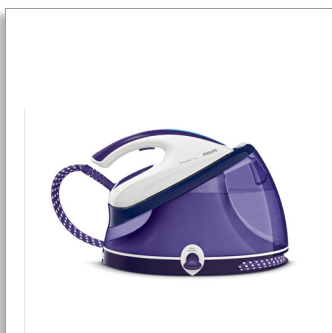

Philips PerfectCare Aqua
Ferro con generatore di
vapore

Vapore fino a 6 bar di pressione

Colpo di vapore da 330 g
CarryLock
Serbatoio dell'acqua fisso da 2,5 l

GC8644/30

Stiratura ultra veloce

senza alcuna regolazione della temperatura necessaria

Stira qualsiasi tipo di tessuto stirabile: dalla seta al lino, dal cotone al cashmere in qualsiasi ordine, senza dover regolare il sistema. Il tuo ferro da stiro Philips PerfectCare ti consente di ottenere risultati rapidi senza il pericolo di bruciature o aloni lucidi su tutti i tessuti. Per una stiratura davvero semplice.

Stiratura veloce e potente

- Puoi riempire il serbatoio con acqua del rubinetto anche durante la stiratura
- La funzione di auto-spegnimento automatico di sicurezza spegne l'apparecchio
- Pronta per l'uso in 2 minuti, riempibile in qualsiasi momento
- Vapore fino a 6 bar di pressione
- Ampio serbatoio dell'acqua da 2,5 l completamente visibile
- La nostra piastra più scorrevole
- Risparmio energetico con la modalità ECO
- Blocca il ferro in modo sicuro alla base
- Colpo di vapore fino a 330 g

asimpleswitch.com

PHILIPS

Ferro con generatore di vapore
Vapore fino a 6 bar di pressione Colpo di vapore da 330 g, CarryLock, Serbatoio dell'acqua fisso da 2,5 l

GC8644/30

In evidenza

Tecnologia OptimalTEMP