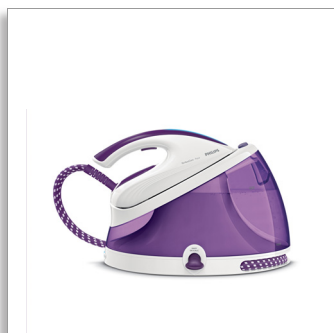

Philips PerfectCare Aqua
Ferro con generatore di
vapore

Fino a 5,8 bar di pressione

Colpo di vapore da 300 g
CarryLock
Serbatoio dell'acqua fisso da 2,5 l

Stiratura ultra veloce

senza alcuna regolazione della temperatura necessaria

Stira qualsiasi tipo di tessuto stirabile: dalla seta al lino, dal cotone al cashmere in qualsiasi ordine, senza dover regolare il sistema. Il tuo ferro da stiro Philips PerfectCare ti consente di ottenere risultati rapidi senza il pericolo di bruciature o aloni lucidi su tutti i tessuti. Per una stiratura davvero semplice.

GC8625/30

Stiratura semplice senza impostazioni della temperatura

- Stira dai jeans alla seta senza impostare la temperatura
- Sicuro da lasciare sull'asse da stiro, anche quando la piastra è calda
- Testato e approvato da esperti di tessuti indipendenti

Stiratura veloce e potente

- Puoi riempire il serbatoio con acqua del rubinetto anche durante la stiratura
- Colpo di vapore fino a 300 g
- Pronta per l'uso in 2 minuti, riempibile in qualsiasi momento
- Fino a 5,8 bar di pressione
- Ampio serbatoio dell'acqua da 2,5 l completamente visibile
- Piastra SteamGlide Plus: mix perfetto tra scorrevolezza e stiratura
- Risparmio energetico con la modalità ECO
- Blocca il ferro in modo sicuro alla base