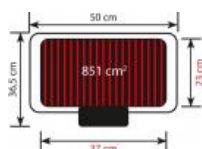

PG 8523

Barbecue-Grill

Color / Material:	nero
Capacità / contenuto:	ca. 851 cm ²
Potenza:	2300 W
No EAN:	4008146852305

- Griglia cromata
- Griglia e resistenza estraibili per una più facile pulizia
- Paravento asportabile
- Microinterruttore di sicurezza, gli elementi riscaldanti si spengono automaticamente in caso vengano rimossi
- Corpo in acciaio smaltato
- Meno fumo e meno odori grazie all'uso della vaschetta con acqua
- Termostato regolabile
- Spia luminosa
- Gambe di sostegno con ripiano
- Dimensioni griglia di cottura: 37 x 23 cm
- Altezza 73 cm.